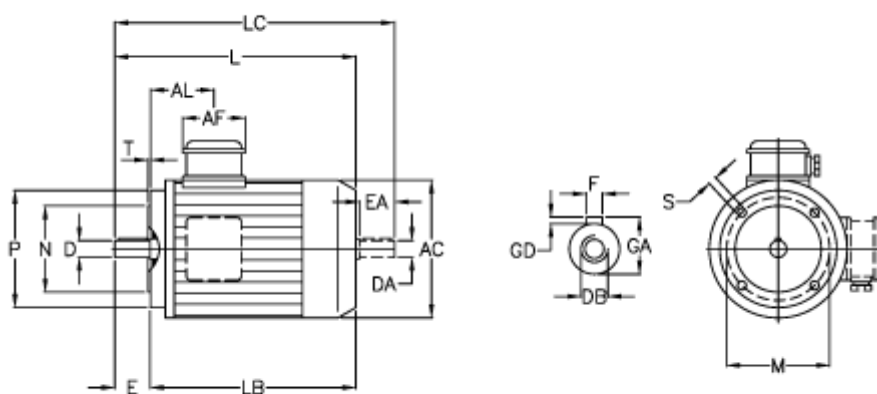

Varenummer: 252000550425
Beskrivelse: ICME IE2 asynkronmotor THE 132S A4
5,5kW 1450 o/min 400/690 B14

Mål

A/F = 92	F = 8	P = 200
AC = 258	GA = 41.5	S = M10
AL = 117	GD = 10	T = 4
D = 38	L = 449	
DA = 38	LB = 369	
DB = M12	LC = 532	
E = 80	M = 165	
EA = 80	N = 130	